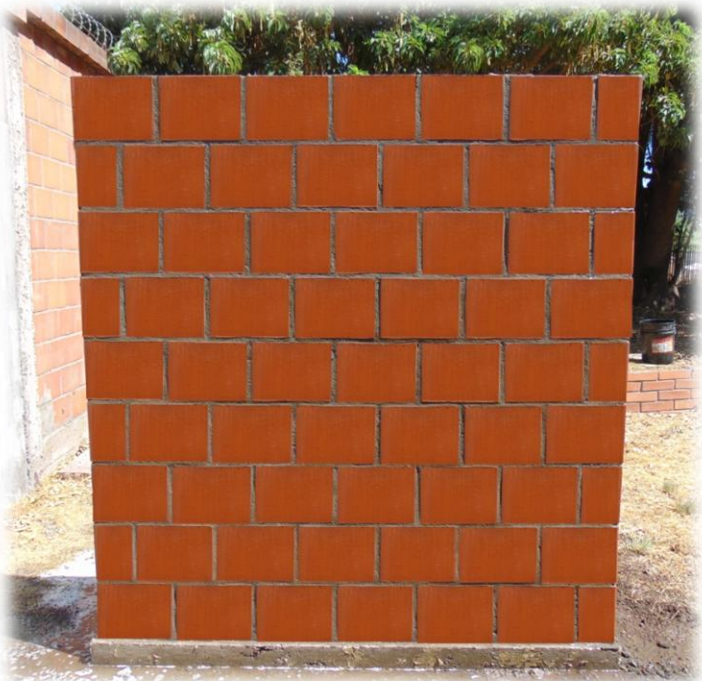

MEGA BLOQUE TITÁN TENSOR LISO

PARA ALBAÑILERÍA A LA VISTA

Ladrillo a la vista

Ladrillo c/pintura lisa

Ladrillo c/pintura grano

Ladrillo c/pintura lisa

Ladrillo c/pintura grano

FORMATO

Largo : 29 [cm]
Ancho : 14 [cm]
Altura : 21,3 [cm]
Peso : 8,7 kg

RENDIMIENTOS

14 unidades por m2 (instalación en soga)
35 litros de mortero por m2

132 unidades/pallet